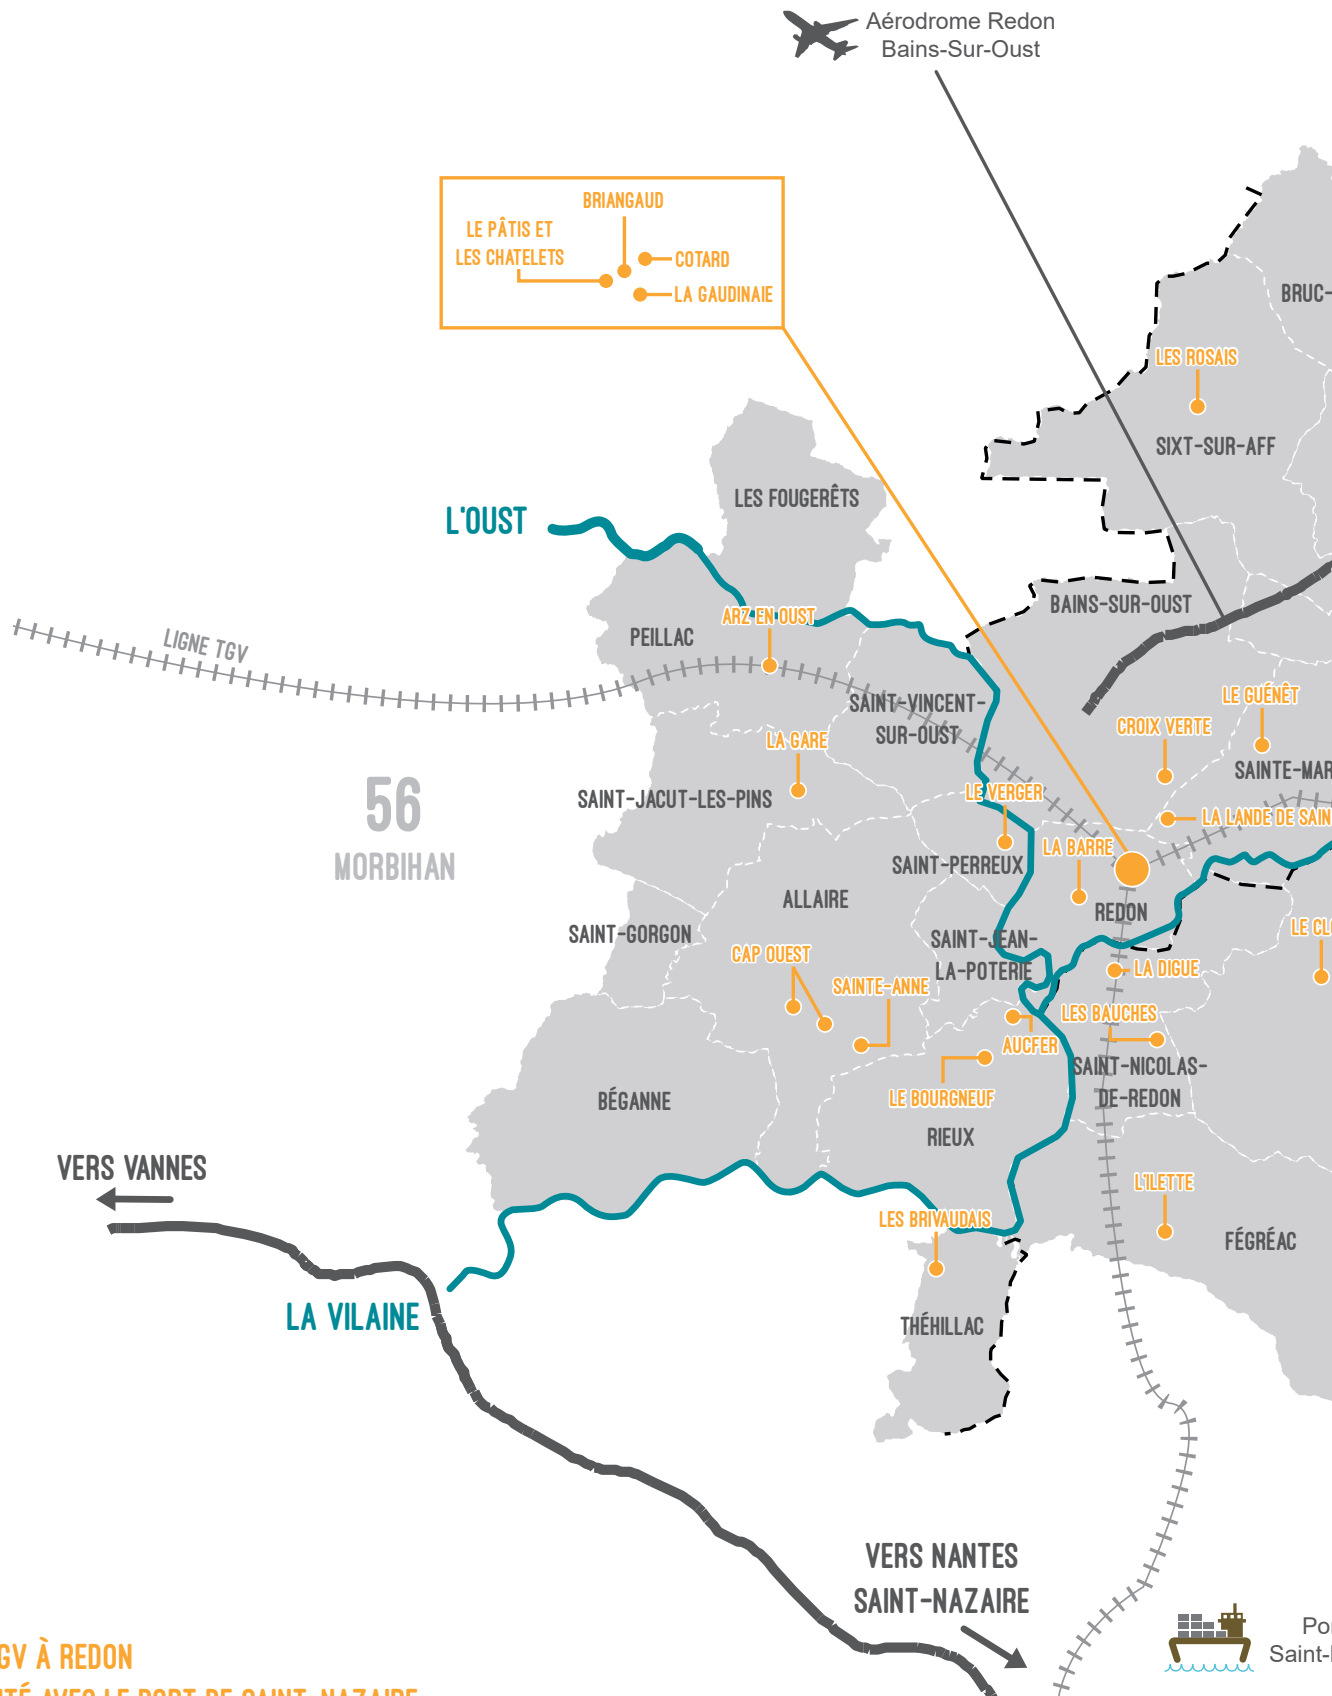

LE TERRITOIRE