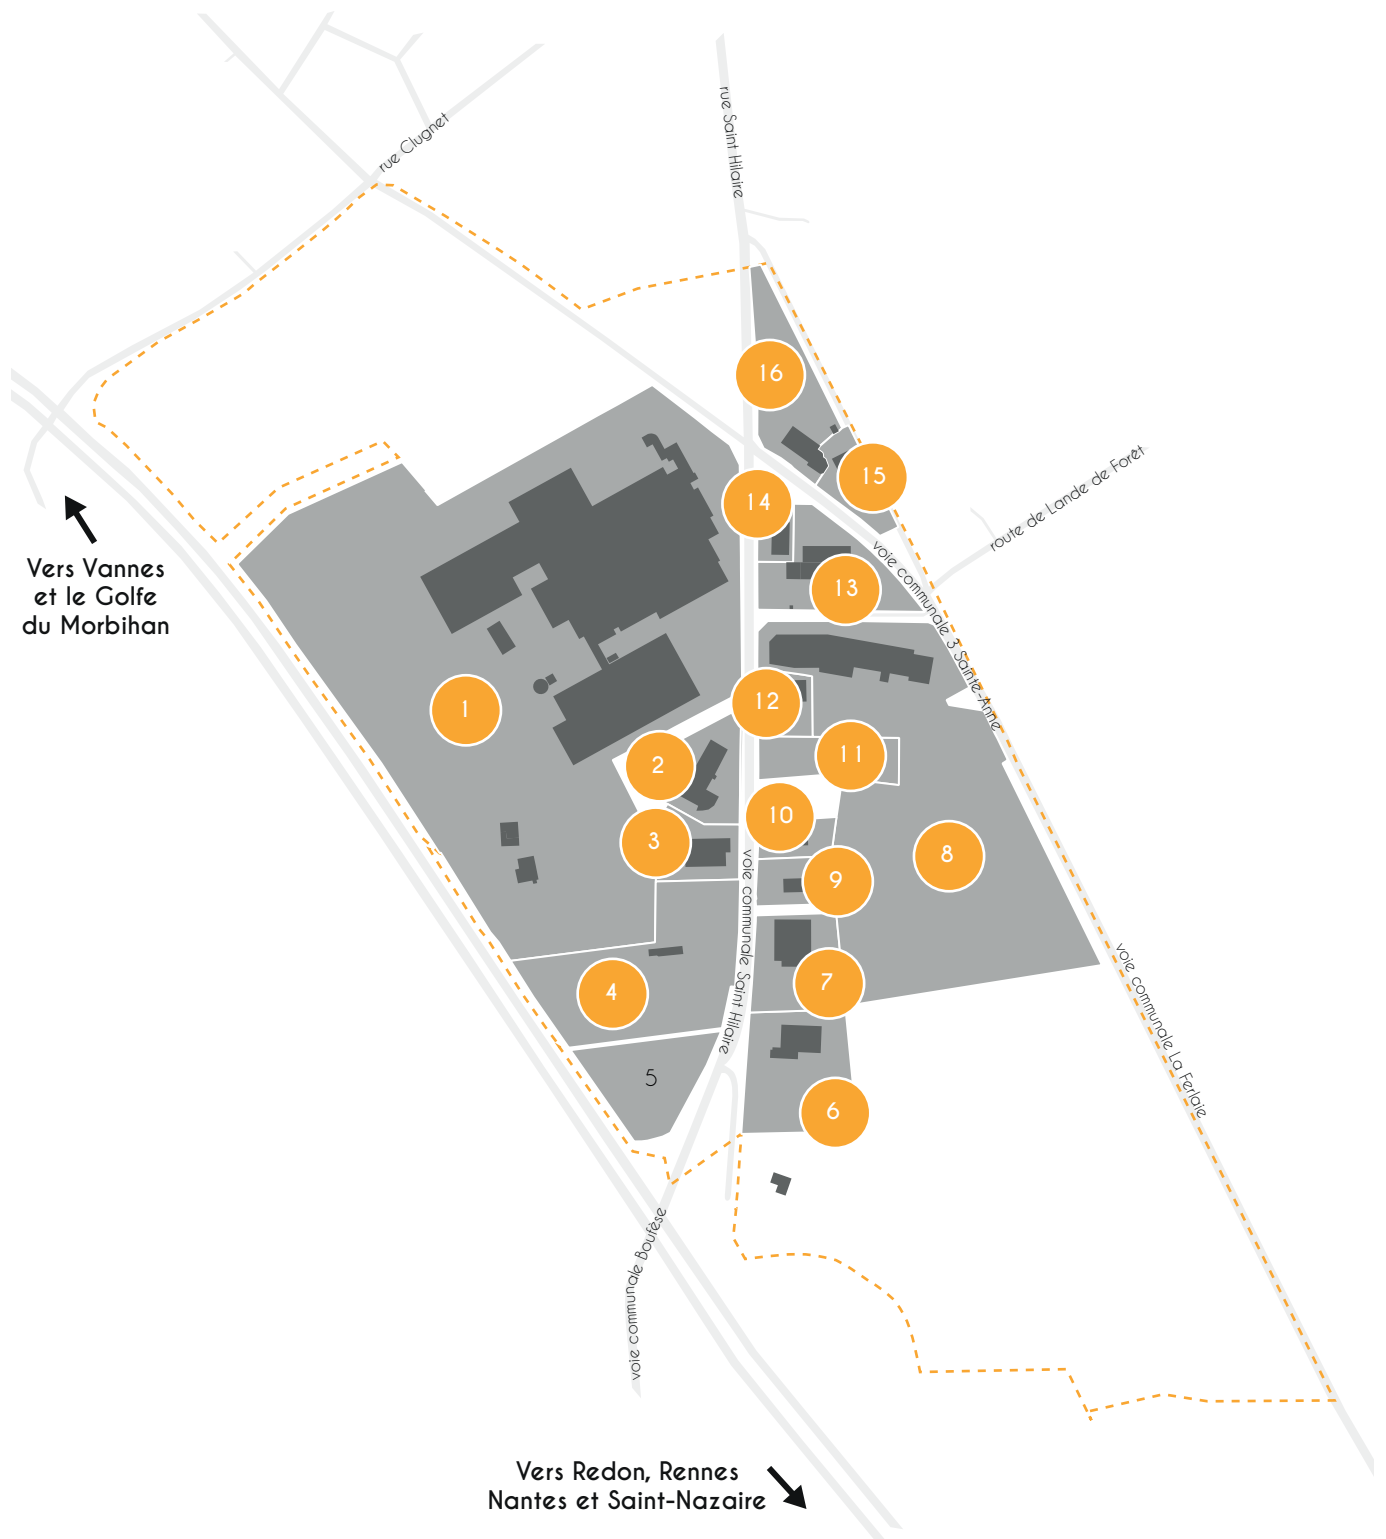

PARC SAINTE-ANNE

ALLAIRE (56)