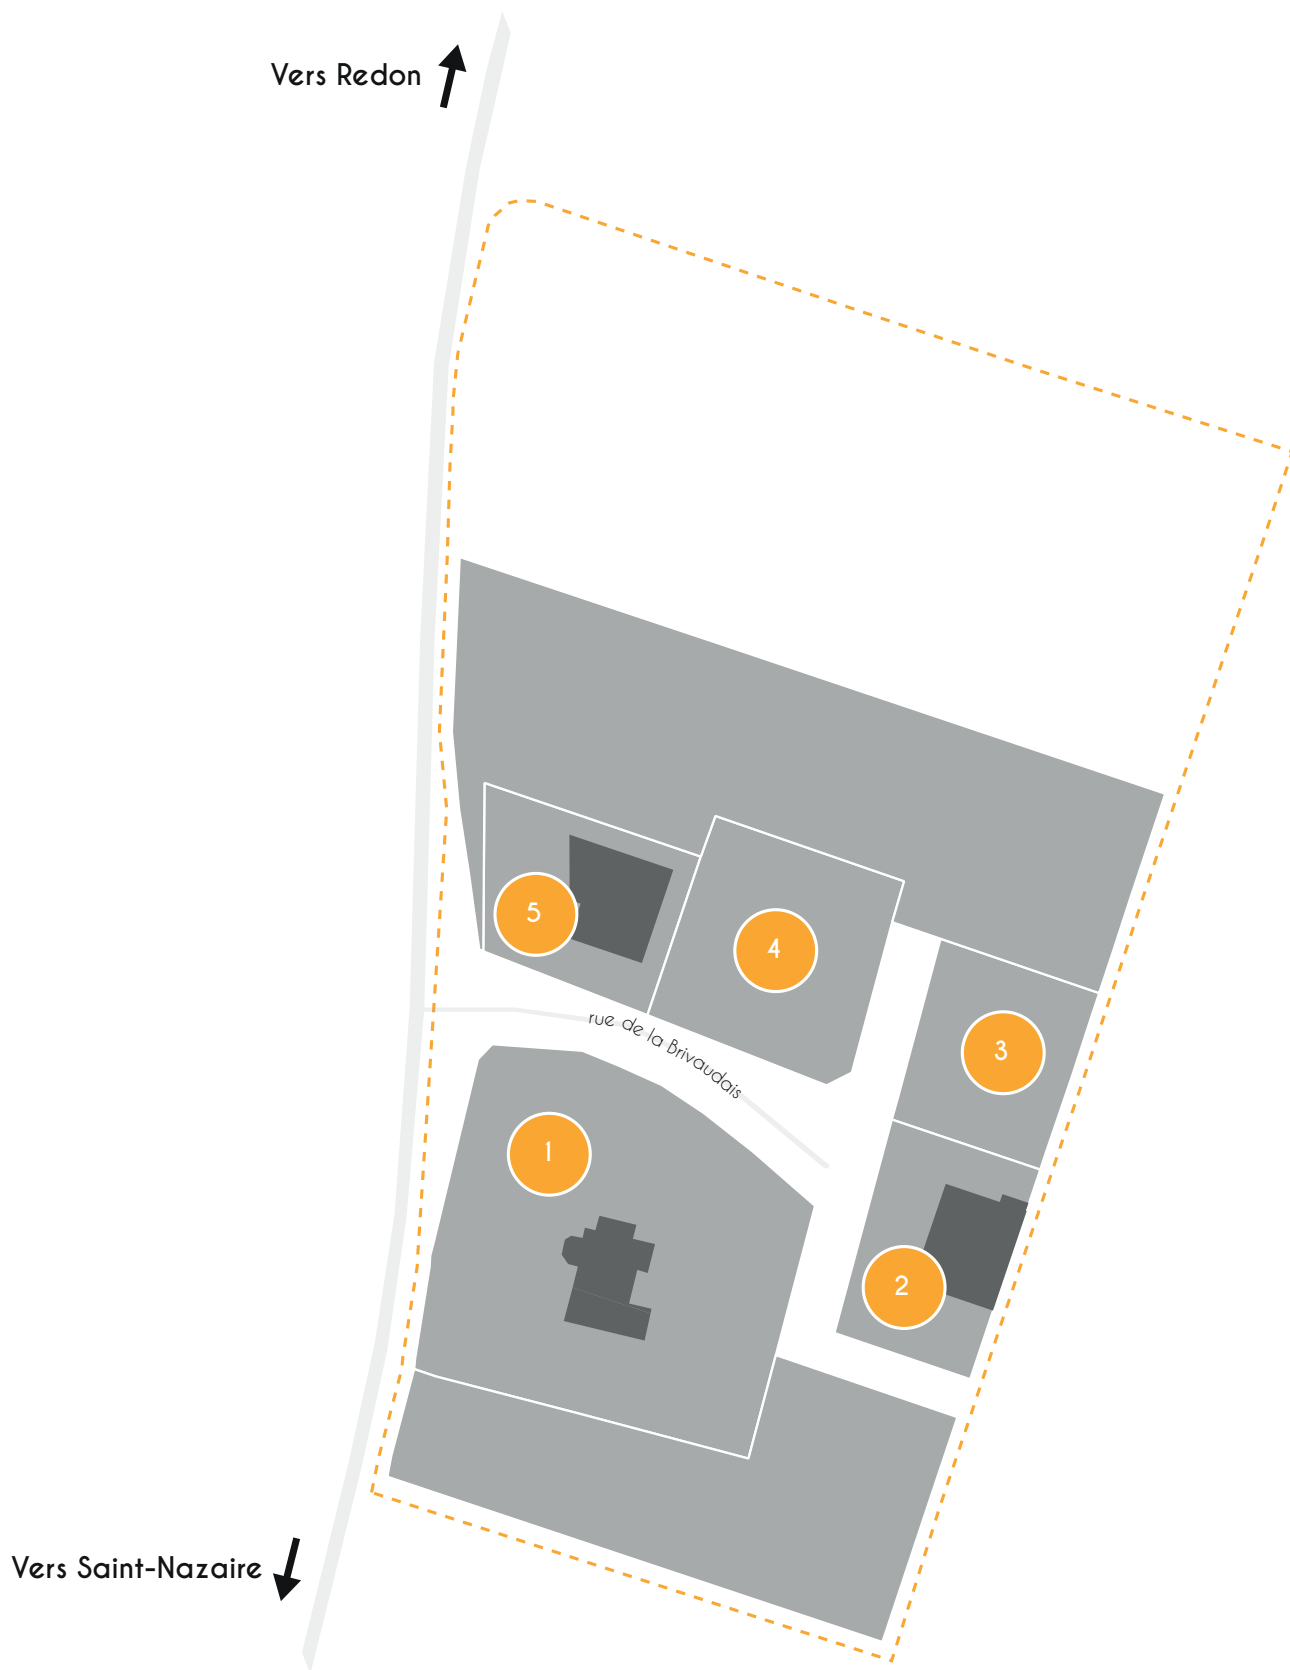

10

Menuiserie Joël Renaud
Travaux de Menuiserie bois et PVC
2 rue des Marais
02 99 70 03 80

10

SARL Bidois
Maçonnerie
100 rue Onffroy de la Rosière
02 99 70 03 02

PARC LES BRIVAUDAIS

THÉHILLAC (56)

ENTREPRISES