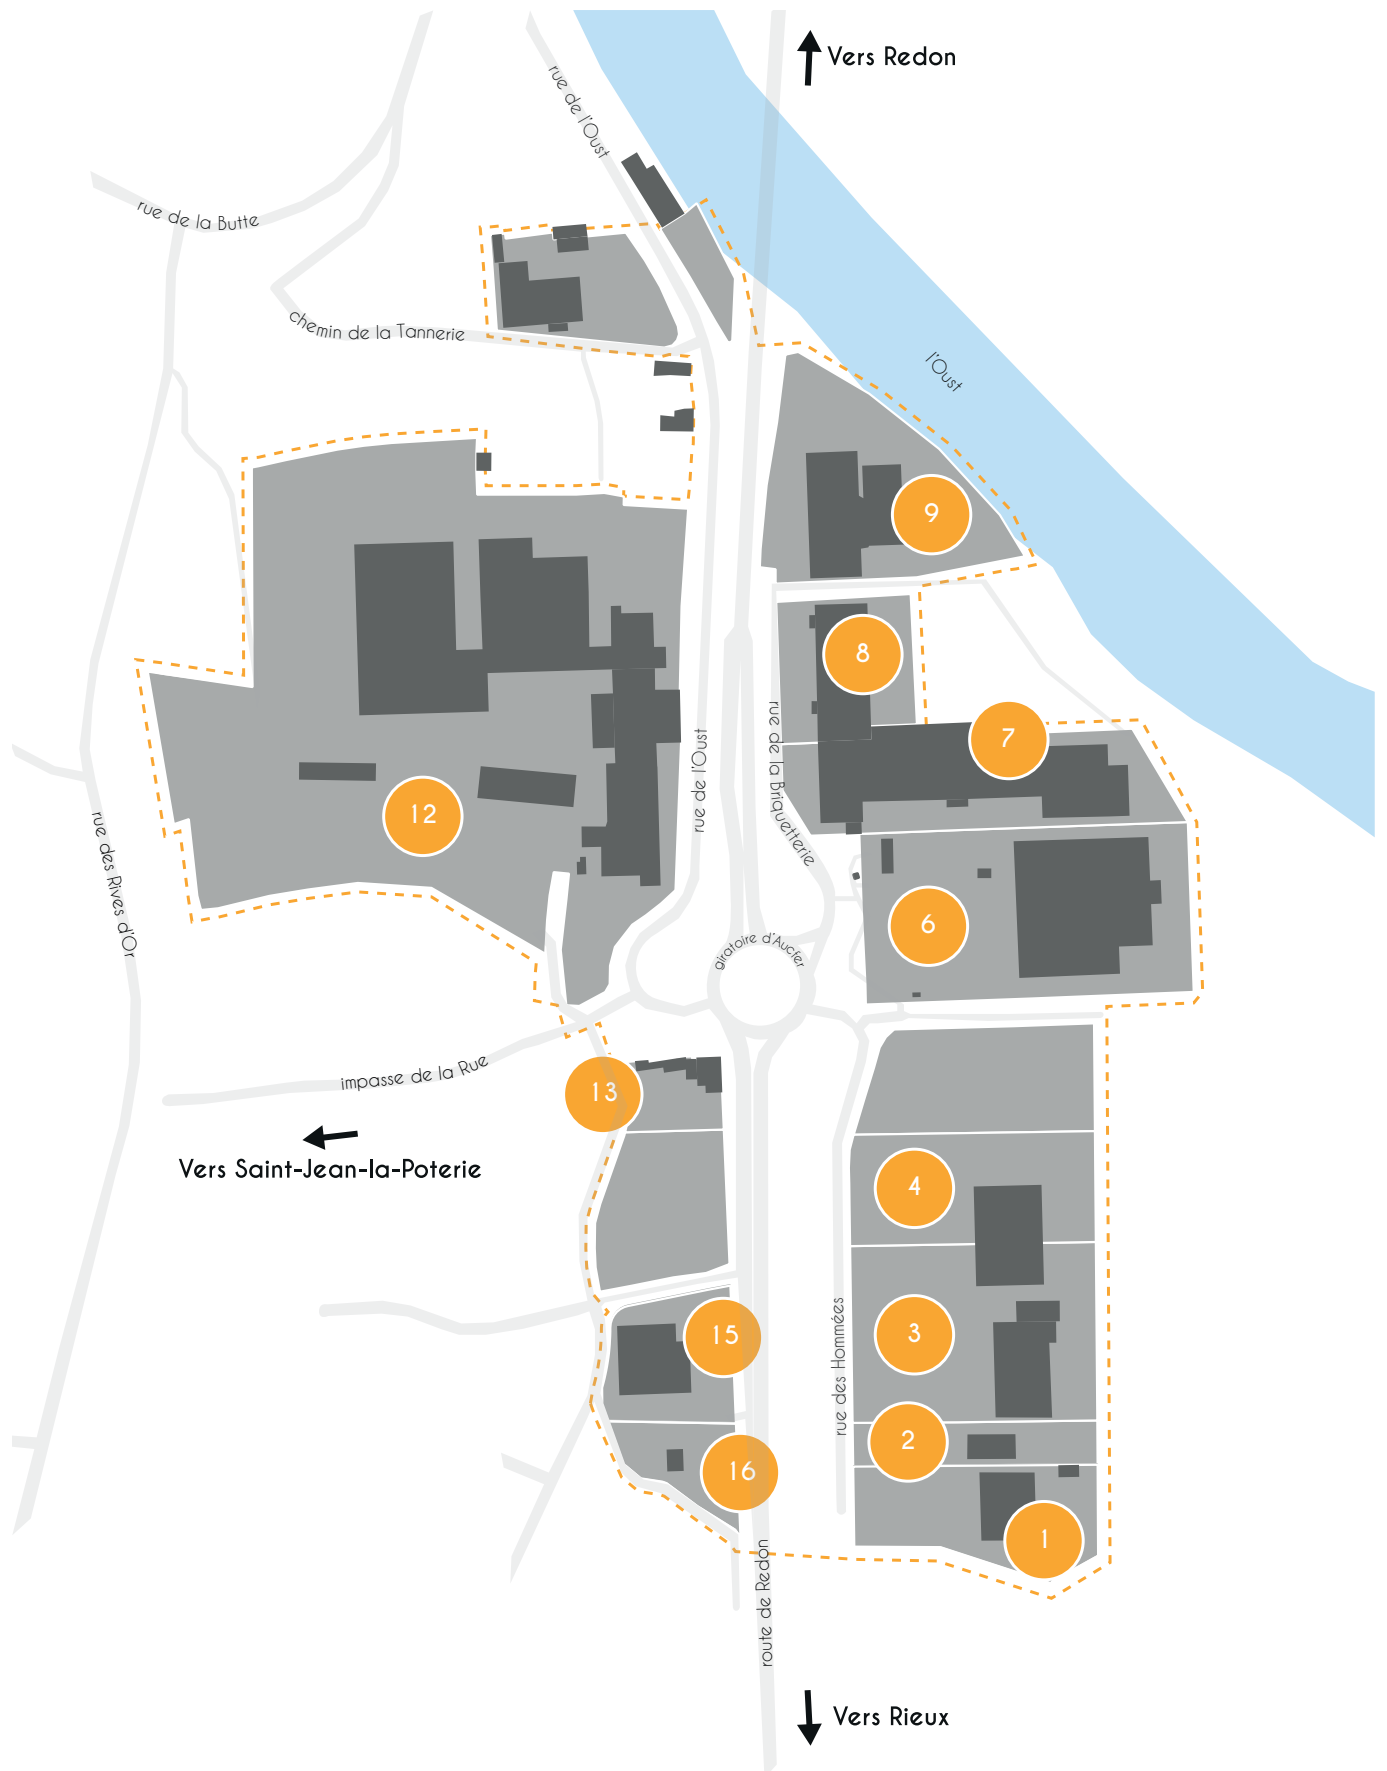

LOT EN COMMERCIALISATION

6 9000 m²

PARC D'AUCFER

RIEUX (56)

ENTREPRISES

- | | | | |
|----------|--|-----------|--|
| <p>1</p> | <p>AD Carrosserie MGS
 <i>Carrosserie, tôlerie, mécanique, peinture, négoce en véhicules et pièces détachées</i>
 rue des Hommées
 02 99 71 39 75</p> | <p>9</p> | <p>Meubles Jean Gorin SA
 <i>Vente de meubles et d'électroménager</i>
 rue de la Briquetterie
 02 99 71 40 47</p> |
| <p>2</p> | <p>Contrôle Technique Autosur
 <i>Contrôle technique automobile</i>
 rue des Hommées
 02 99 71 34 34</p> | <p>12</p> | <p>Rouxel
 <i>Équipement de magasin</i>
 rue de l'Oust
 02 99 71 05 71</p> |
| <p>3</p> | <p>Magasin Vert
 <i>Jardinage, animalerie, décoration</i>
 rue des Hommées
 02 99 72 38 23</p> | <p>13</p> | <p>Boulangerie-Pâtisserie d'Aucfer
 <i>Boulangerie pâtisserie</i>
 rue de l'Oust
 02 99 72 79 13</p> |
| <p>4</p> | <p>Avenue de la Mode
 <i>Vêtements homme et femme</i>
 rue des Hommées
 02 99 71 35 06</p> | <p>15</p> | <p>Auto comptoir 56
 <i>Pièces détachées automobiles</i>
 rue des Ruées
 02 99 72 85 39</p> |
| <p>6</p> | <p>Intermarché Super Rieux et Drive
 <i>Supermarché</i>
 2 rue de la Briquetterie
 02 99 71 00 02</p> | <p>16</p> | <p>Ayolo Pizz'
 <i>Restauration, pizzas à emporter</i>
 route de Redon
 02 23 63 46 54</p> |
| <p>6</p> | <p>Aqua Bloo
 <i>Lavage automobile</i>
 2 rue de la Briquetterie
 02 99 71 00 02</p> | | |
| <p>7</p> | <p>Potier Les créateurs d'escaliers
 <i>Fabrication industrielle d'escaliers, charpentes, menuiseries</i>
 rue de la Briquetterie
 02 99 71 20 27</p> | | |
| <p>8</p> | <p>Meublana / Meubles Rocher
 <i>Magasin de meubles</i>
 6 rue de la Briquetterie
 02 99 71 20 78</p> | | |