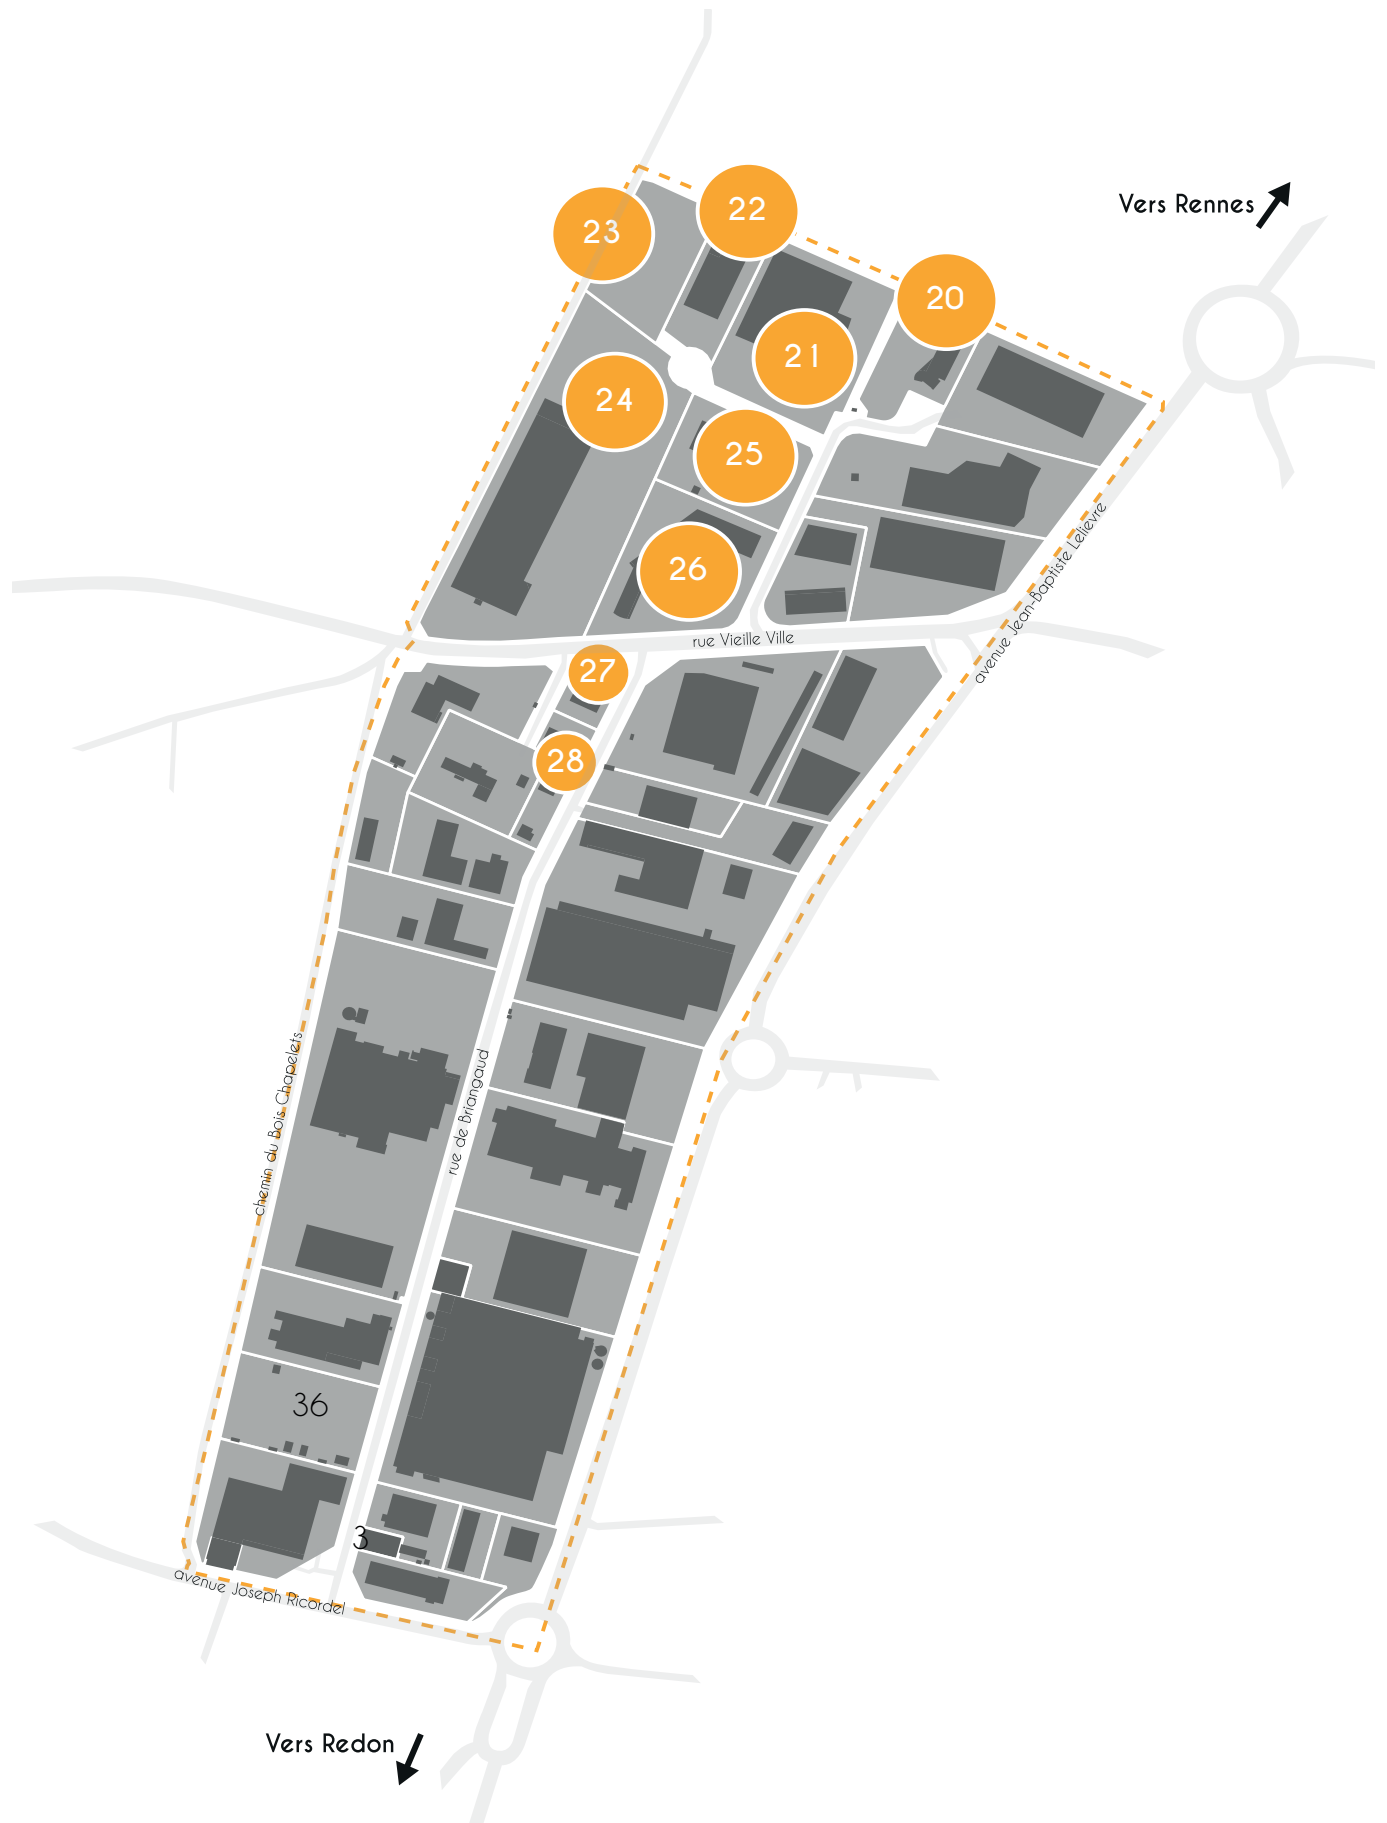

PARC DE BRIANGAUD - LA SUITE

REDON (35)