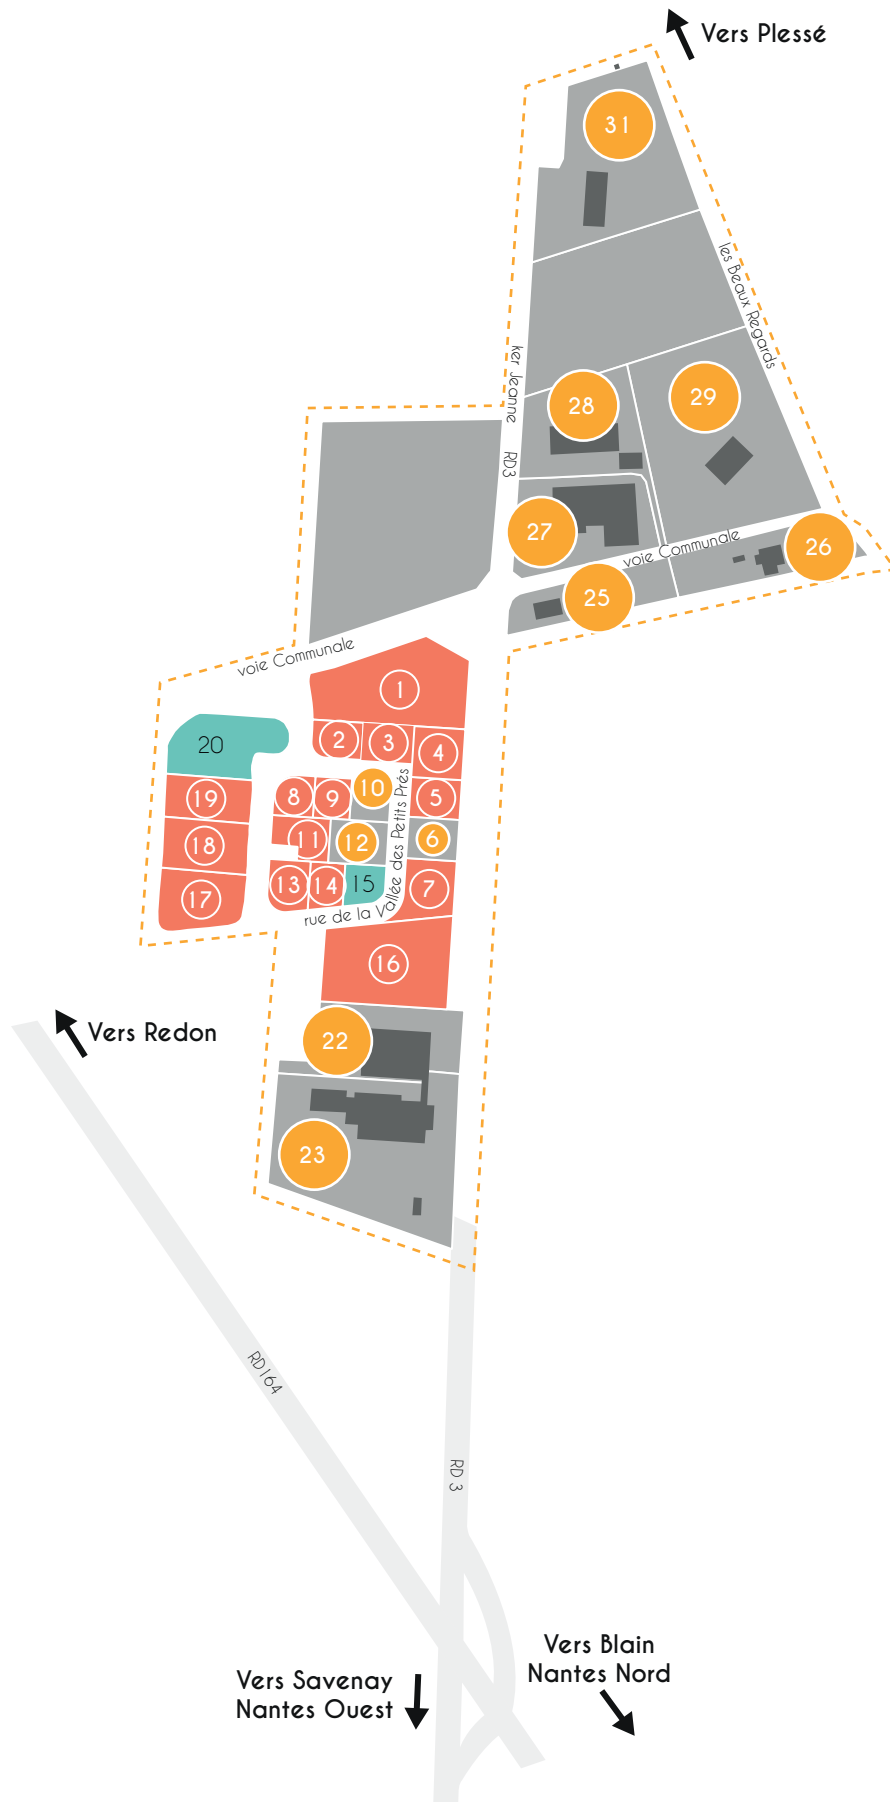

PARC LA VILLE DINAIS

PLESSÉ (44)