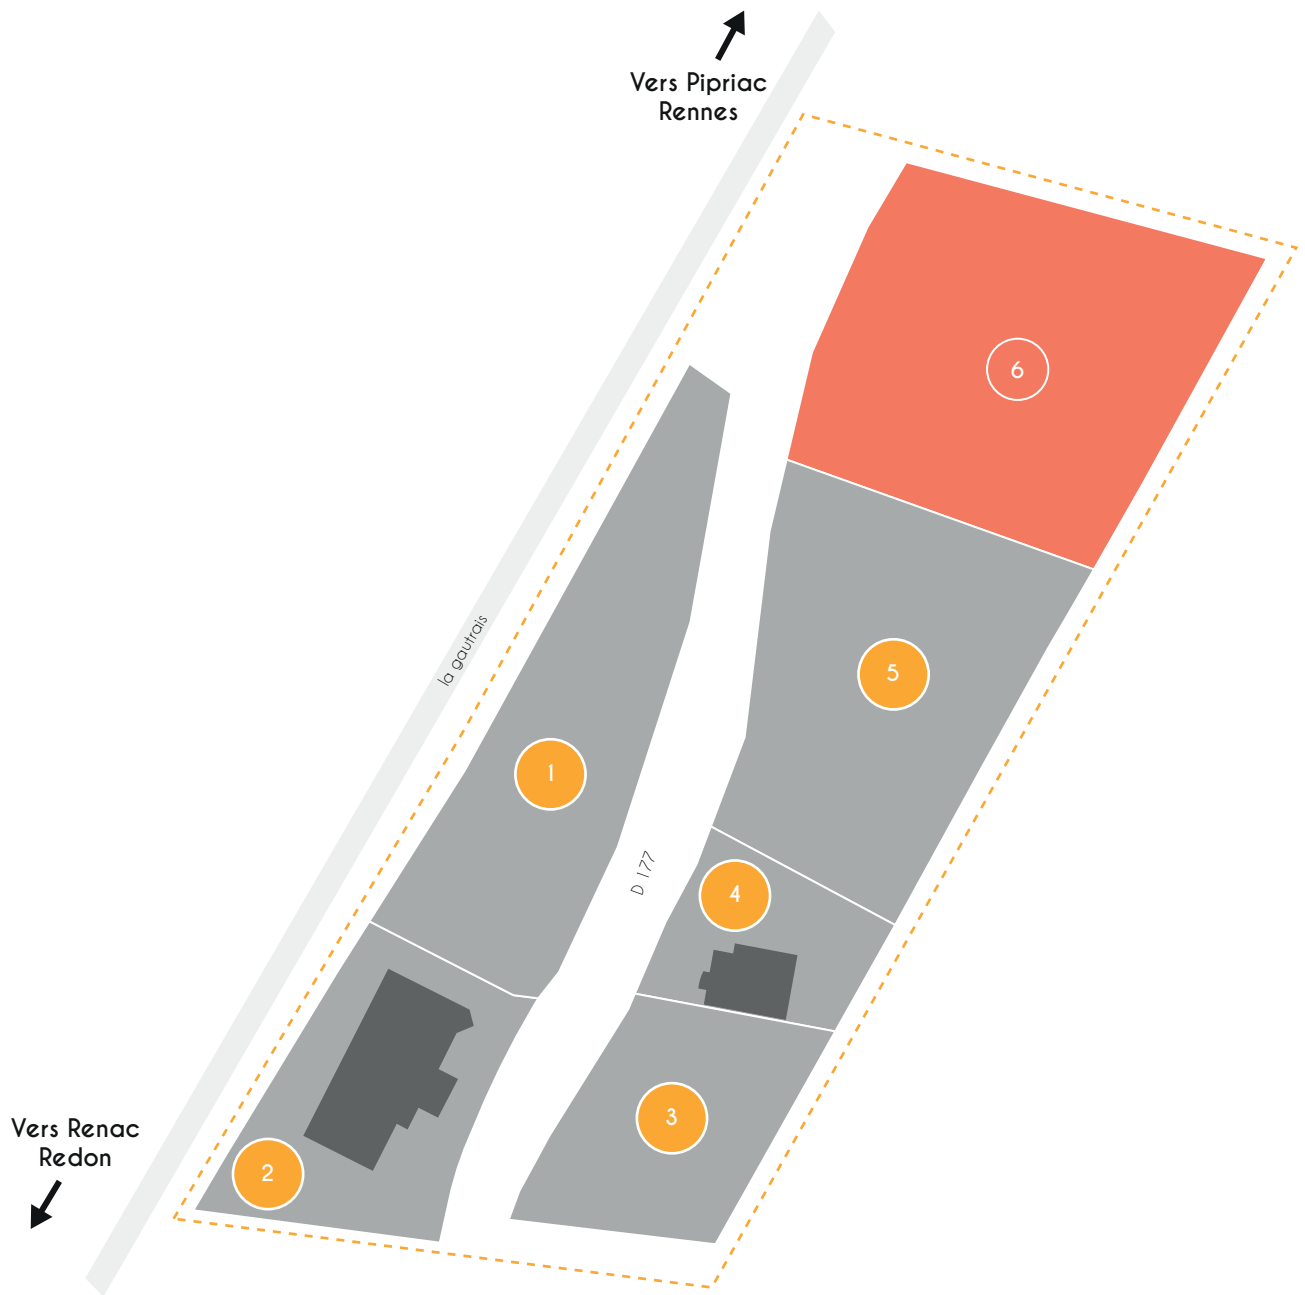

PARC LA GAUTRAIS

RENAC (35)