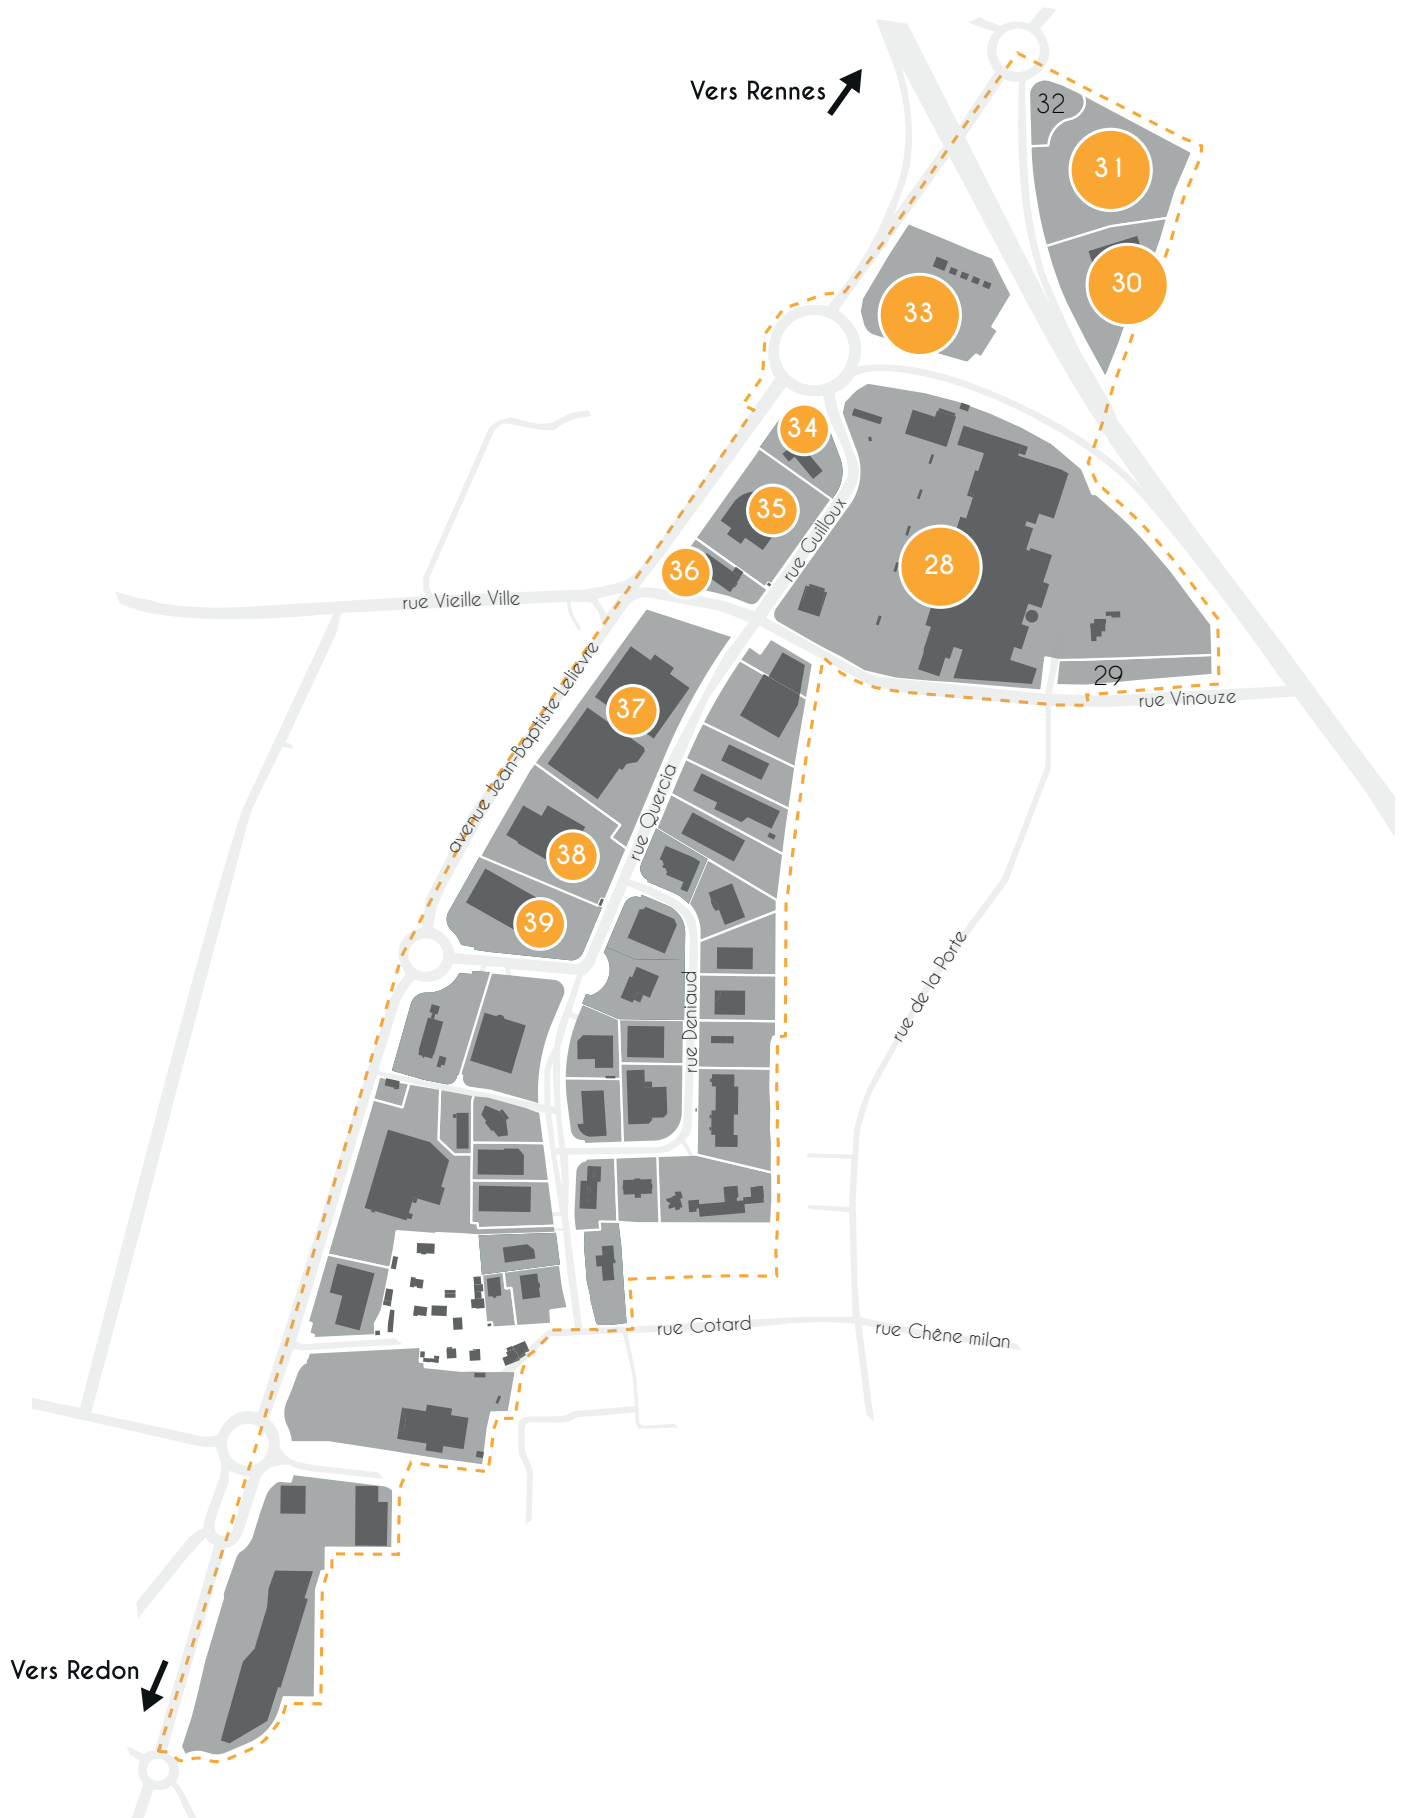

PARC COTARD - LA SUITE

REDON (35)

ENTREPRISES

- | | |
|---|---|
| <p>28 Intermarché et Drive HYPER
<i>Hypermarchés</i>
6 rue Louis Guilloux
02 99 71 28 60</p> | <p>30 Citroën
<i>Commerce de voitures et de véhicules automobiles légers</i>
5 rue Louis Guilloux
02 99 71 00 36</p> |
| <p>28 Bar Brasserie Cap Nord
<i>Restauration</i>
6 rue Louis Guilloux
02 99 71 28 58</p> | <p>31 SIMAB
<i>Peintures et vernis</i>
101 a le Broussais
02 99 71 37 30</p> |
| <p>28 Maison de la Presse
<i>Presse</i>
6 rue Louis Guilloux
02 23 63 85 30</p> | <p>34 Hôtel Ibis Budget
<i>Hôtel, Activités des sociétés holding</i>
7 rue Louis Guilloux
02 99 72 71 71</p> |
| <p>28 Atol Mon Opticien
<i>Opticien</i>
6 rue Louis Guilloux Centre Commercial
02 99 72 14 22</p> | <p>35 Marie Blachère
<i>Boulangerie, sandwicherie, tarterie</i>
5 rue Louis Guilloux
02 99 72 16 43</p> |
| <p>28 La Pataterie Redon
<i>Restauration traditionnelle</i>
6 rue Louis Guilloux
02 99 72 34 99</p> | <p>35 Biocoop Le Héron Bleu
<i>Magasin bio</i>
5 rue Louis Guilloux
02 99 72 21 08</p> |
| <p>28 Or et Merveilles
<i>Bijouterie</i>
6 rue Louis Guilloux
02 99 71 62 92</p> | <p>36 Securitest
<i>Contrôle technique automobile</i>
1 rue Louis Guilloux
02 99 71 17 71</p> |
| <p>28 Pharmacie Cap Nord
<i>Pharmacie</i>
6 rue Louis Guilloux
02 99 71 35 42</p> | <p>37 BUT
<i>Commerce de détail de meubles</i>
rue Marcel Quercia
02 99 71 45 16</p> |
| <p>28 Poissonnerie Jaffray
<i>Poissonnerie</i>
6 rue Louis Guilloux
02 99 72 78 21</p> | <p>38 Partedis
<i>Chauffage Sanitaire</i>
rue Marcel Quercia
02 99 70 50 50</p> |
| <p>28 Station service Intermarché
<i>Station service</i>
6 rue Louis Guilloux
02 99 71 28 60</p> | <p>39 Peugeot - Clara Automobiles
<i>Entretien et réparation de véhicules automobiles légers</i>
route de Rennes
02 99 72 36 36</p> |