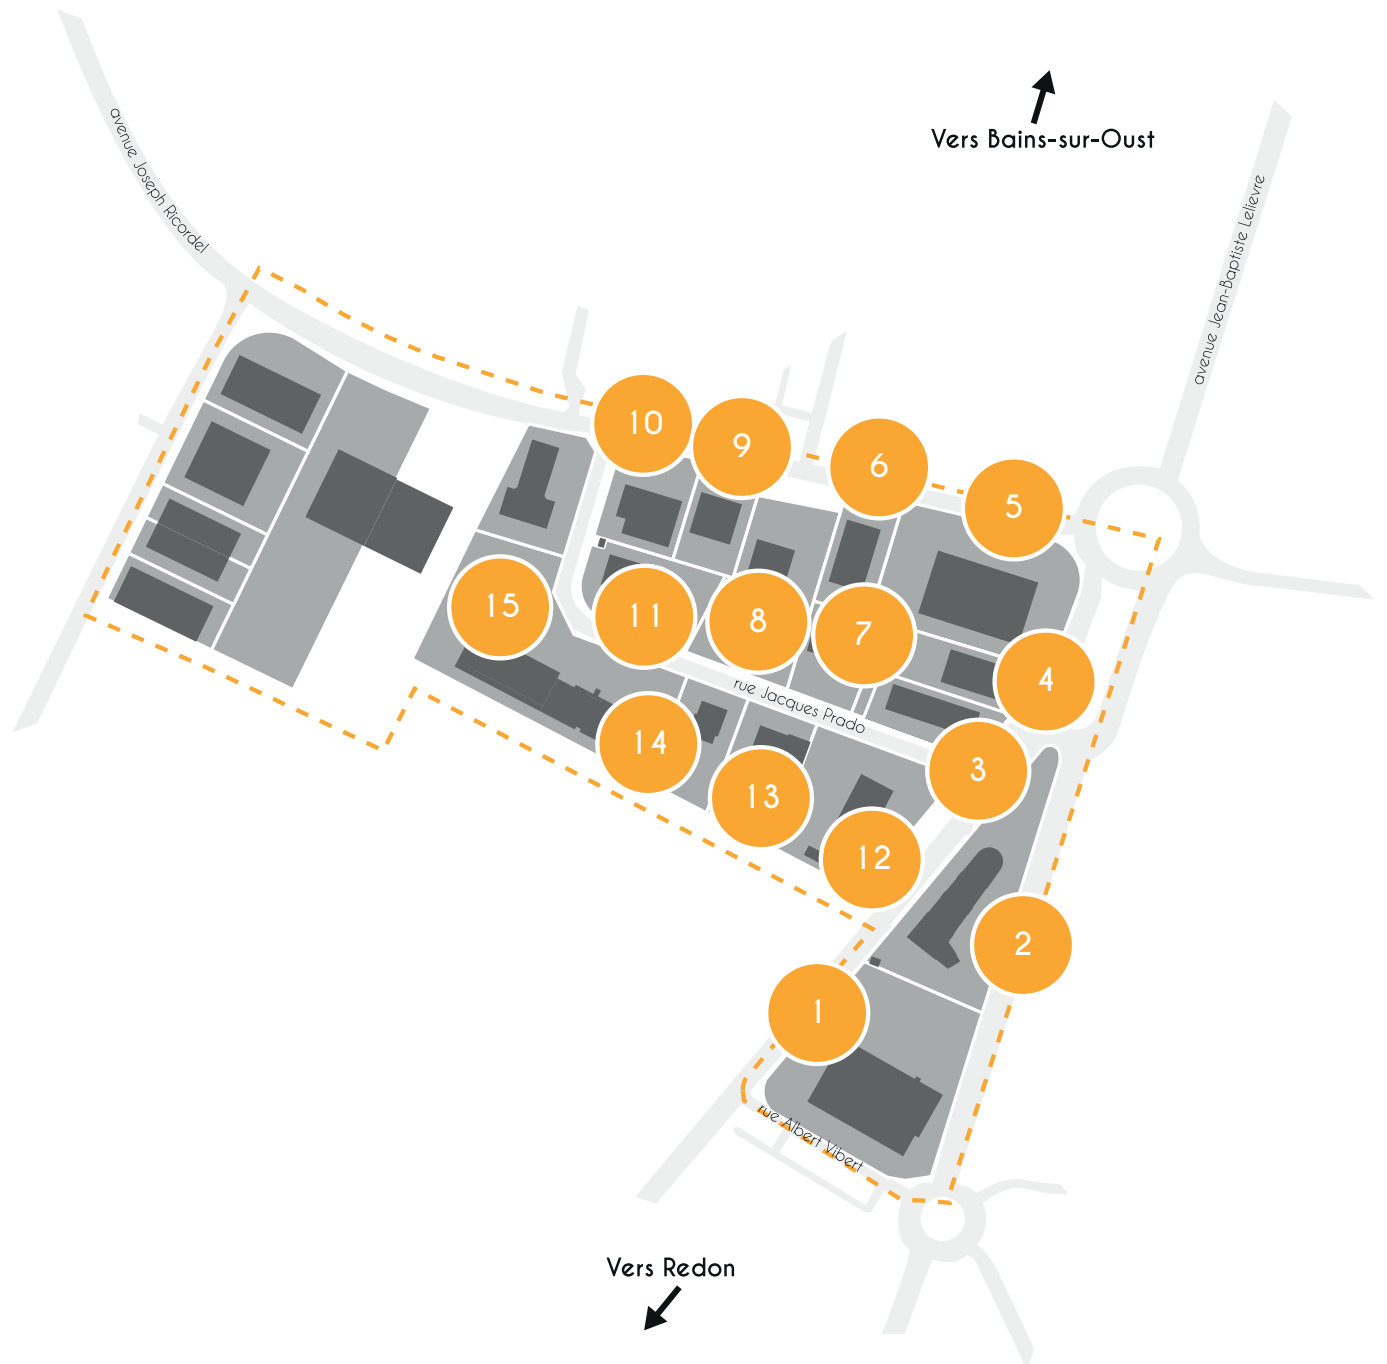

PARC LE PÂTIS ET LES CHATELETS

REDON (35)